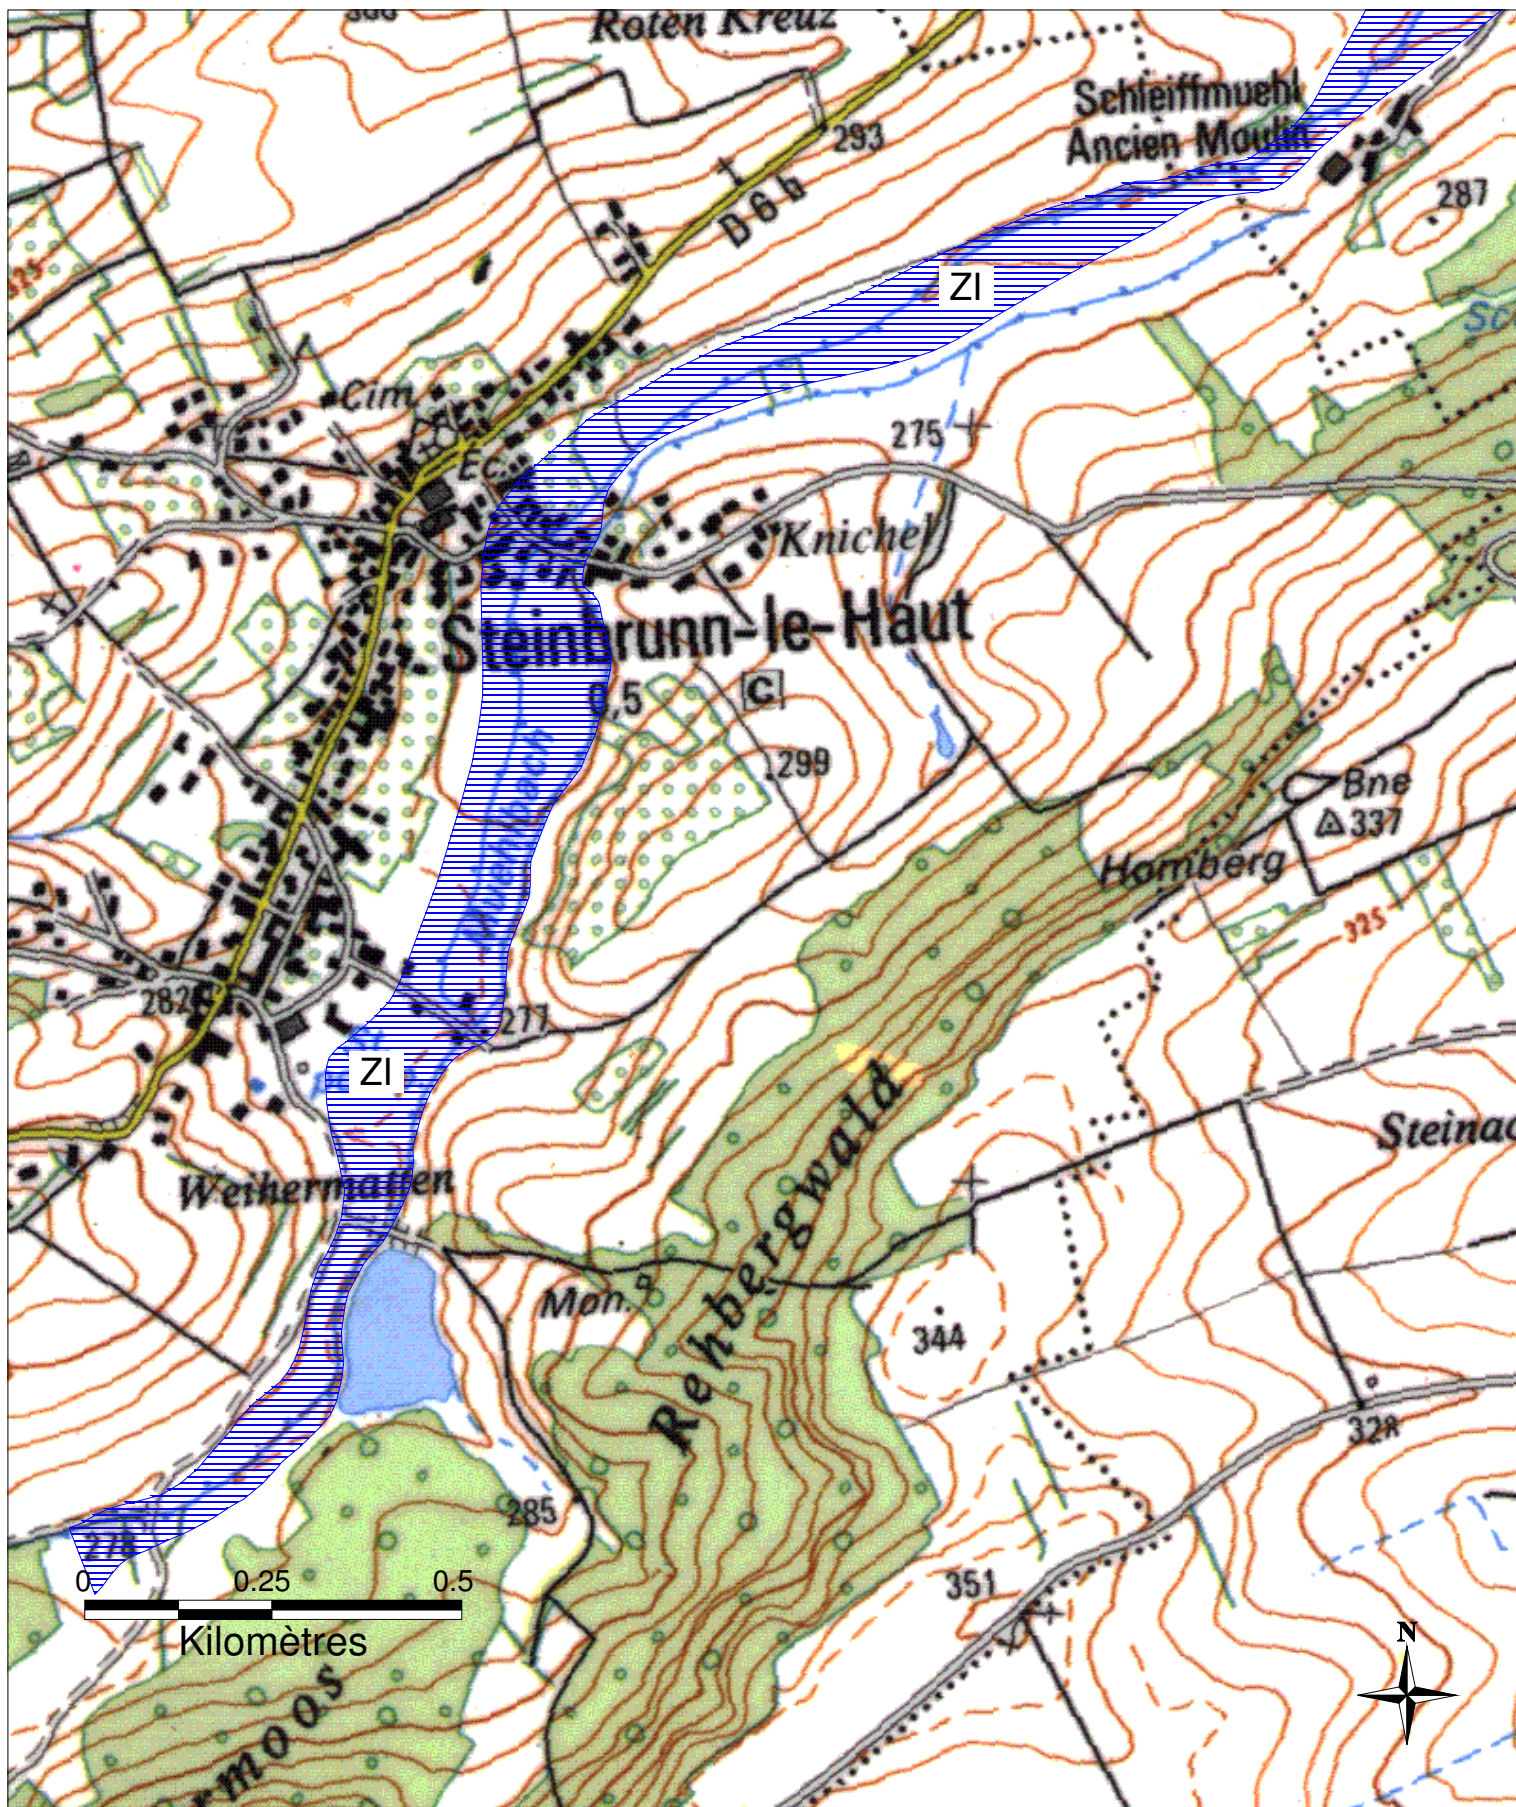

ZONES INONDABLES DANS LE DEPARTEMENT DU HAUT-RHIN

Préfecture du Haut-Rhin
Direction Départementale
de l'Agriculture et de la Forêt

Commune de STEINBRUNN-LE-HAUT

 ZI - Zones inondables par débordement en cas de crue centennale